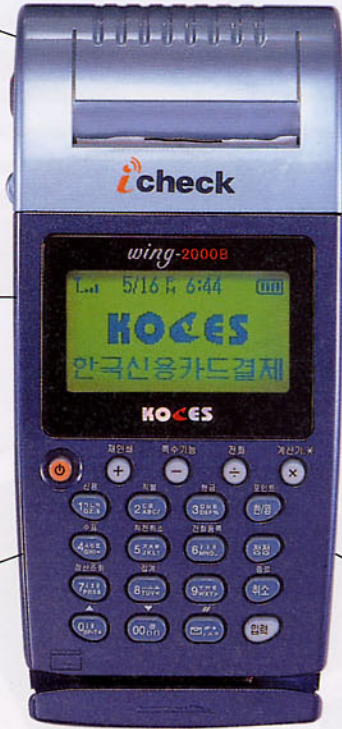

비즈니스에 날개를 달자! 핸드폰 겸용 카드조회기 *wing-2000B*

●실구매시에는
이어폰이 제공됩니다

카드조회는 기본! 핸드폰, 위치추적까지-
wing-2000B 하나로 비즈니스가
자유로워집니다!

- 신용카드 승인, 취소
- 직불카드 결제, 취소
- 수표조회 서비스
- PCS 핸드폰 기능(음성통화, SMS등)
- 위치추적서비스(GPS) 기능 (옵션)
- 영수증 발급
- 포인트 카드 기능

주유소

택시

보험

방문판매

프렌차이즈점

택배, 이삿짐

경제성

- 저전력, 절전 기능(통신료 우선 대비 1/3)
- 40시간 대기 및 250건 이상 승인처리 (3매 출력기준)